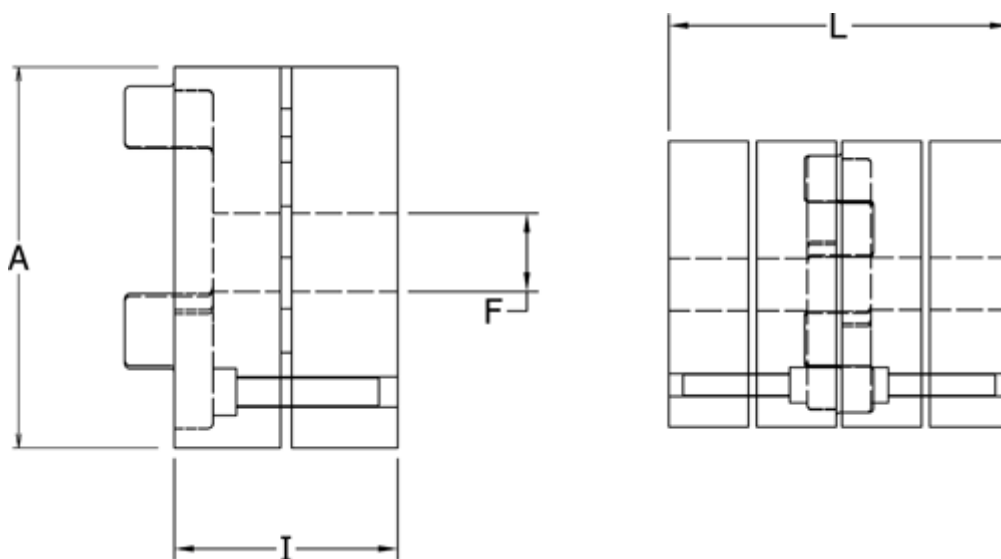

Varenummer: 3335014A009
Beskrivelse: Spændenav Klonex ES14
ALU Aluminium, Boring 9H7 mm

Mål

A = 30
F = 9
I = 18.5
L = 50
t = M3